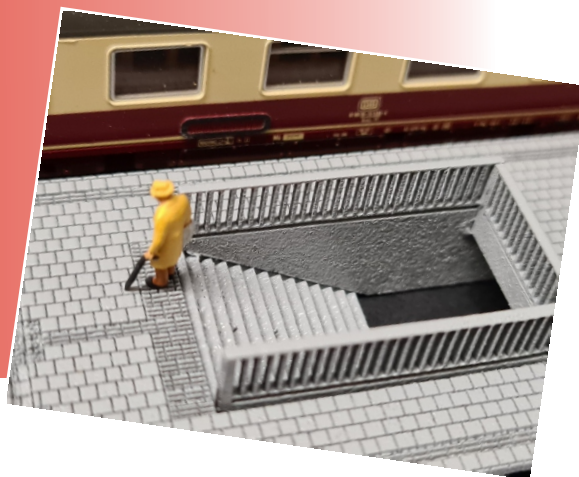

Verzeichnis