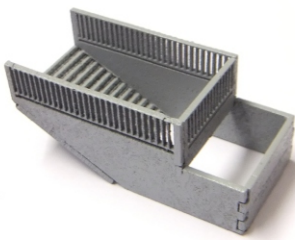

Art.-Nr.: N871001

Bezeichnung: Treppe 1
Maße: 31 mm x 18,7 mm