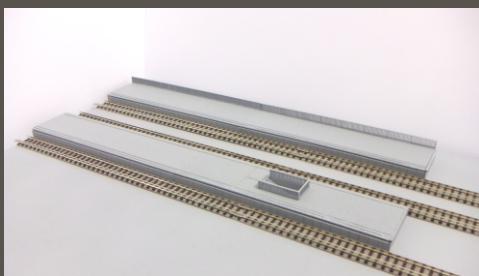

1.

2.

3.

4.

5.

6.

7.

8.

9.

10.

11.

12.